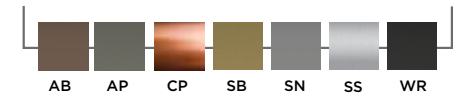

### .1875" FLAT SQUARE

Style#: RE25

SKU: 013624RE25-1

36" W x 24" H

SKU: 011848RE25-1

18" W x 48" H

SKU: 013648RE25-1

36" W x 48" H