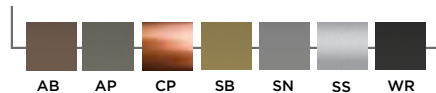

### .75" MULTI-CRIMP SINGLE DIAMOND

Style#: 332P

SKU: 013624332P-1

36" W x 24" H

SKU: 011848332P-1

18" W x 48" H

SKU: 013648332P-1

36" W x 48" H