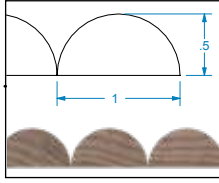

1" Single Bead Tambour

Style #: 104

SKU: 011248104-1

12"W X .5"T X 48"L

SKU: 011296104-1

12"W X .5"T X 96"L

Pictured in Walnut