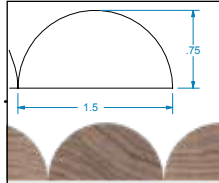

1" Single Bead Tambour

Style #: 104

SKU: 011248104-1

12"W X .5"T X 48"L

SKU: 011296104-1

12"W X .5"T X 96"L

Pictured in Walnut

1-1/2" Single Bead Tambour

Style #: 106

SKU: 011248106-1

12"W X .75"T X 48"L

SKU: 011296106-1

12"W X .75"T X 96"L

Pictured in Hard Maple

3/4" Bevel Slat Tambour-Thin

Style #: 201