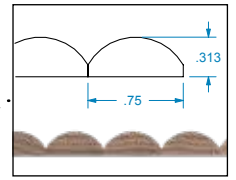

SKU: 011248401-1
12"W X .313"T X 48"L

SKU: 011296401-1
12"W X .313"T X 96"L

Pictured in Hard Maple

1/4" Double Bead Tambour-Thick

Style #: 103

SKU: 011248103-1
12"W X .313"T X 48"L

SKU: 011296103-1
12"W X .313"T X 96"L

Pictured in Red Oak

1/4" Double Bead Tambour-Thin

Style #: 102

SKU: 011248102-1
12"W X .375"T X 48"L

SKU: 011296102-1
12"W X .375"T X 96"L

Pictured in Red Oak

1/2" Double Bead Tambour

Style #: 105

SKU: 011248105-1
12"W X .375"T X 48"L

SKU: 011296105-1
12"W X .375"T X 96"L

Pictured in Hard Maple

3/4" Single Bead Tambour

Style #: 101

SKU: 011248101-1
12"W X .313"T X 48"L

SKU: 011296101-1
12"W X .313"T X 96"L