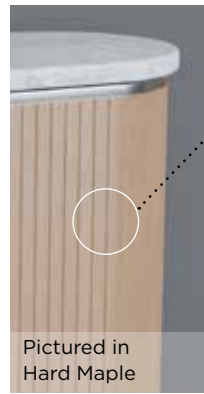

Style #: 106

SKU: 011248106-1

12"W X .75"T X 48"L

SKU: 011296106-1

12"W X .75"T X 96"L

Pictured in Hard Maple

3/4" Bevel Slat Tambour-Thin

Style #: 201

SKU: 011248201-1

12"W X .219"T X 48"L

SKU: 011296201-1

12"W X .219"T X 96"L

Pictured in Painted Poplar

3/4" Bevel Slat Tambour-Thick

Style #: 202

SKU: 011248202-1

12"W X .344"T X 48"L

SKU: 011296202-1

12"W X .344"T X 96"L

Pictured in painted Poplar

1" Bevel Slat Tambour-Thin

Style #: 203

SKU: 011248203-1

12"W X .25"T X 48"L