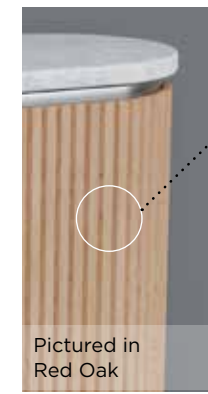

SKU: 011248201-1

12"W X .219"T X 48"L

SKU: 011296201-1

12"W X .219"T X 96"L

Pictured in Painted Poplar

3/4" Bevel Slat Tambour-Thick

Style #: 202

SKU: 011248202-1

12"W X .344"T X 48"L

SKU: 011296202-1

12"W X .344"T X 96"L

Pictured in painted Poplar

1" Bevel Slat Tambour-Thin

Style #: 203

SKU: 011248203-1

12"W X .25"T X 48"L

SKU: 011296203-1

12"W X .25"T X 96"L

Pictured in Hard Maple

1" Bevel Slat Tambour-Thick

Style #: 204

SKU: 011248204-1

12"W X .5"T X 48"L

SKU: 011296204-1