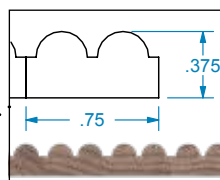

Custom species available

1/4" Double Square Tambour

Style #: 301

SKU: 011248301-1
12"W X .313"T X 48"L

SKU: 011296301-1
12"W X .313"T X 96"L

Pictured in White Oak

1/4" Cove-Cut Tambour

Style #: 401

SKU: 011248401-1
12"W X .313"T X 48"L

SKU: 011296401-1
12"W X .313"T X 96"L

Pictured in Hard Maple

1/4" Double Bead Tambour-Thick

Style #: 103

SKU: 011248103-1
12"W X .313"T X 48"L

SKU: 011296103-1
12"W X .313"T X 96"L

Pictured in Red Oak

1/4" Double Bead Tambour-Thin

Style #: 102

SKU: 011248102-1
12"W X .375"T X 48"L

SKU: 011296102-1
12"W X .375"T X 96"L

Pictured in Red Oak

1/2" Double Bead Tambour

Style #: 105

SKU: 011248105-1
12"W X .375"T X 48"L

SKU: 011296105-1
12"W X .375"T X 96"L

Pictured in Hard Maple

3/4" Single Bead Tambour

Style #: 101

SKU: 011248101-1
12"W X .313"T X 48"L

SKU: 011296101-1
12"W X .313"T X 96"L