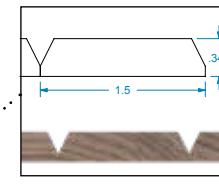

1-1/2" Bevel Slat Tambour-Thin

Style #: 206

SKU: 011248206-1

12"W X .344"T X 48"L

SKU: 011296206-1

12"W X .344"T X 96"L

Pictured in Hard Maple