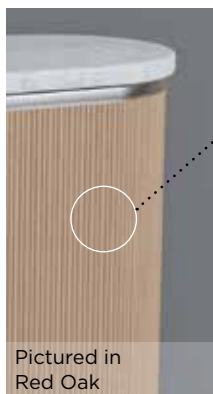

SKU: 011248401-1
12"W X .313"T X 48"L

SKU: 011296401-1
12"W X .313"T X 96"L

Pictured in Hard Maple

1/4" Double Bead Tambour-Thick

Style #: 103

SKU: 011248103-1
12"W X .313"T X 48"L

SKU: 011296103-1
12"W X .313"T X 96"L

Pictured in Red Oak

1/4" Double Bead Tambour-Thin

Style #: 102

SKU: 011248102-1
12"W X .375"T X 48"L

SKU: 011296102-1
12"W X .375"T X 96"L

Pictured in Red Oak

1/2" Double Bead Tambour

Style #: 105