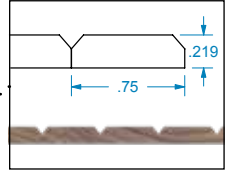

Style #: 106

SKU: 011248106-1

12"W X .75"T X 48"L

SKU: 011296106-1

12"W X .75"T X 96"L

Pictured in Hard Maple

3/4" Bevel Slat Tambour-Thin

Style #: 201