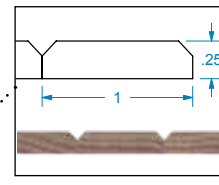

Style #: 106

SKU: 011248106-1

12"W X .75"T X 48"L

SKU: 011296106-1

12"W X .75"T X 96"L

Pictured in Hard Maple

3/4" Bevel Slat Tambour-Thin

Style #: 201

SKU: 011248201-1

12"W X .219"T X 48"L

SKU: 011296201-1

12"W X .219"T X 96"L

Pictured in Painted Poplar

3/4" Bevel Slat Tambour-Thick

Style #: 202

SKU: 011248202-1

12"W X .344"T X 48"L

SKU: 011296202-1

12"W X .344"T X 96"L

Pictured in painted Poplar

1" Bevel Slat Tambour-Thin

Style #: 203

SKU: 011248203-1

12"W X .25"T X 48"L