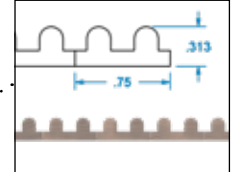

Custom species available

1/4" Double Square Tambour

Style #: 301

SKU: 011248301-1
12"W X .313"T X 48"L

SKU: 011296301-1
12"W X .313"T X 96"L

Pictured in White Oak

1/4" Cove-Cut Tambour

Style #: 401

SKU: 011248401-1
12"W X .313"T X 48"L

SKU: 011296401-1
12"W X .313"T X 96"L

Pictured in Hard Maple

1/4" Double Bead Tambour-Thick

Style #: 103

SKU: 011248103-1
12"W X .313"T X 48"L

SKU: 011296103-1
12"W X .313"T X 96"L