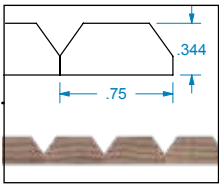

Style #: 106

SKU: 011248106-1

12"W X .75"T X 48"L

SKU: 011296106-1

12"W X .75"T X 96"L

Pictured in Hard Maple

3/4" Bevel Slat Tambour-Thin

Style #: 201

SKU: 011248201-1

12"W X .219"T X 48"L

SKU: 011296201-1

12"W X .219"T X 96"L

Pictured in Painted Poplar

3/4" Bevel Slat Tambour-Thick

Style #: 202

SKU: 011248202-1