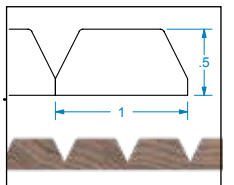

1" Bevel Slat Tambour-Thick

Style #: 204

SKU: 011248204-1

12"W X .5"T X 48"L

SKU: 011296204-1

12"W X .5"T X 96"L

Pictured in Red Oak