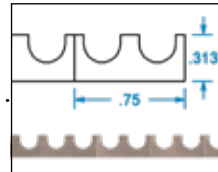

Custom species available

1/4" Double Square Tambour

Style #: 301

SKU: 011248301-1
12"W X .313"T X 48"L

SKU: 011296301-1
12"W X .313"T X 96"L

Pictured in White Oak

1/4" Cove-Cut Tambour

Style #: 401

SKU: 011248401-1
12"W X .313"T X 48"L

SKU: 011296401-1
12"W X .313"T X 96"L

Pictured in Hard Maple

1/4" Double Bead Tambour-Thick

Style #: 103

SKU: 011248103-1
12"W X .313"T X 48"L

SKU: 011296103-1
12"W X .313"T X 96"L