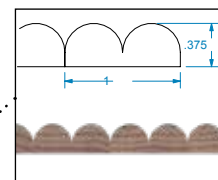

SKU: 011248401-1
12"W X .313"T X 48"L

SKU: 011296401-1
12"W X .313"T X 96"L

Pictured in Hard Maple

1/4" Double Bead Tambour-Thick

Style #: 103

SKU: 011248103-1
12"W X .313"T X 48"L

SKU: 011296103-1
12"W X .313"T X 96"L

Pictured in Red Oak

1/4" Double Bead Tambour-Thin

Style #: 102

SKU: 011248102-1
12"W X .375"T X 48"L

SKU: 011296102-1
12"W X .375"T X 96"L

Pictured in Red Oak

1/2" Double Bead Tambour

Style #: 105

SKU: 011248105-1
12"W X .375"T X 48"L

SKU: 011296105-1
12"W X .375"T X 96"L

Pictured in Hard Maple

3/4" Single Bead Tambour

Style #: 101

SKU: 011248101-1
12"W X .313"T X 48"L

SKU: 011296101-1
12"W X .313"T X 96"L