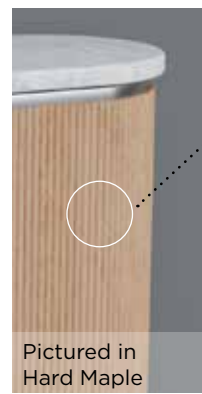

SKU: 011248401-1
12"W X .313"T X 48"L

SKU: 011296401-1
12"W X .313"T X 96"L

Pictured in Hard Maple

1/4" Double Bead Tambour-Thick

Style #: 103

SKU: 011248103-1
12"W X .313"T X 48"L

SKU: 011296103-1
12"W X .313"T X 96"L

Pictured in Red Oak

1/4" Double Bead Tambour-Thin

Style #: 102

SKU: 011248102-1
12"W X .375"T X 48"L

SKU: 011296102-1
12"W X .375"T X 96"L

Pictured in Red Oak

1/2" Double Bead Tambour

Style #: 105

SKU: 011248105-1
12"W X .375"T X 48"L

SKU: 011296105-1
12"W X .375"T X 96"L

Pictured in Hard Maple

3/4" Single Bead Tambour

Style #: 101

SKU: 011248101-1
12"W X .313"T X 48"L

SKU: 011296101-1
12"W X .313"T X 96"L